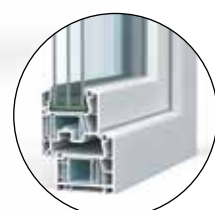

Behaglicher Wohnkomfort

Der 28 mm tiefe Glasfalz von SOFTLINE 76 reduziert die Bildung von Wärmebrücken, über die kostbare Raumwärme ins Freie gelangen kann. Zusammen mit dem hocheffektiven Dichtungssystem wirkt er außerdem unliebsamen Effekten wie Kondenswasserbildung, Zugluft, Kälteschleiern und kühlen Oberflächen entgegen.