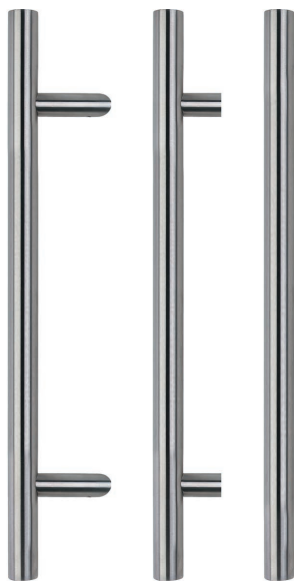

3311 Art.-Nr.: H ak3311-85
 Klarglas mit Teilmattierung Nr. 85
Sonderausstattung:

- Ausführung: flügelüberdeckend
- Farbton: anthrazitgrau*
- Stoßgriff: 3291
- Rosette: 3061
- Sockelapplikation: 3011

3271 Art.-Nr.: H ak3271-01
 Klarglas
Sonderausstattung:

- Dekor: Mahagoni*
- Stoßgriff: 3291
- Rosette: 3061

3311 Art.-Nr.: H ak3311-88
 Klarglas mit Teilmattierung Nr. 88
Sonderausstattung:

- Stoßgriff: 3291
- Rosette: 3061

3321 Art.-Nr.: H ak3321-81
 Klarglas mit Teilmattierung Nr. 81
 Ornamentrahmen ohne Profilierung
Sonderausstattung:

- Farbton: silbergrau*
- Stoßgriff: 3091
- Rosette: 3201

Wählen Sie bitte aus unserem Zubehör.

Stoßgriff 3061
Edelstahl matt, Länge 400 mm,
schräge oder gerade Stützen
Art-Nr.: G 306102-35

Stoßgriff 3091
Edelstahl matt, Länge 600 mm,
schräge oder gerade Stützen
Art-Nr.: G 309102-35